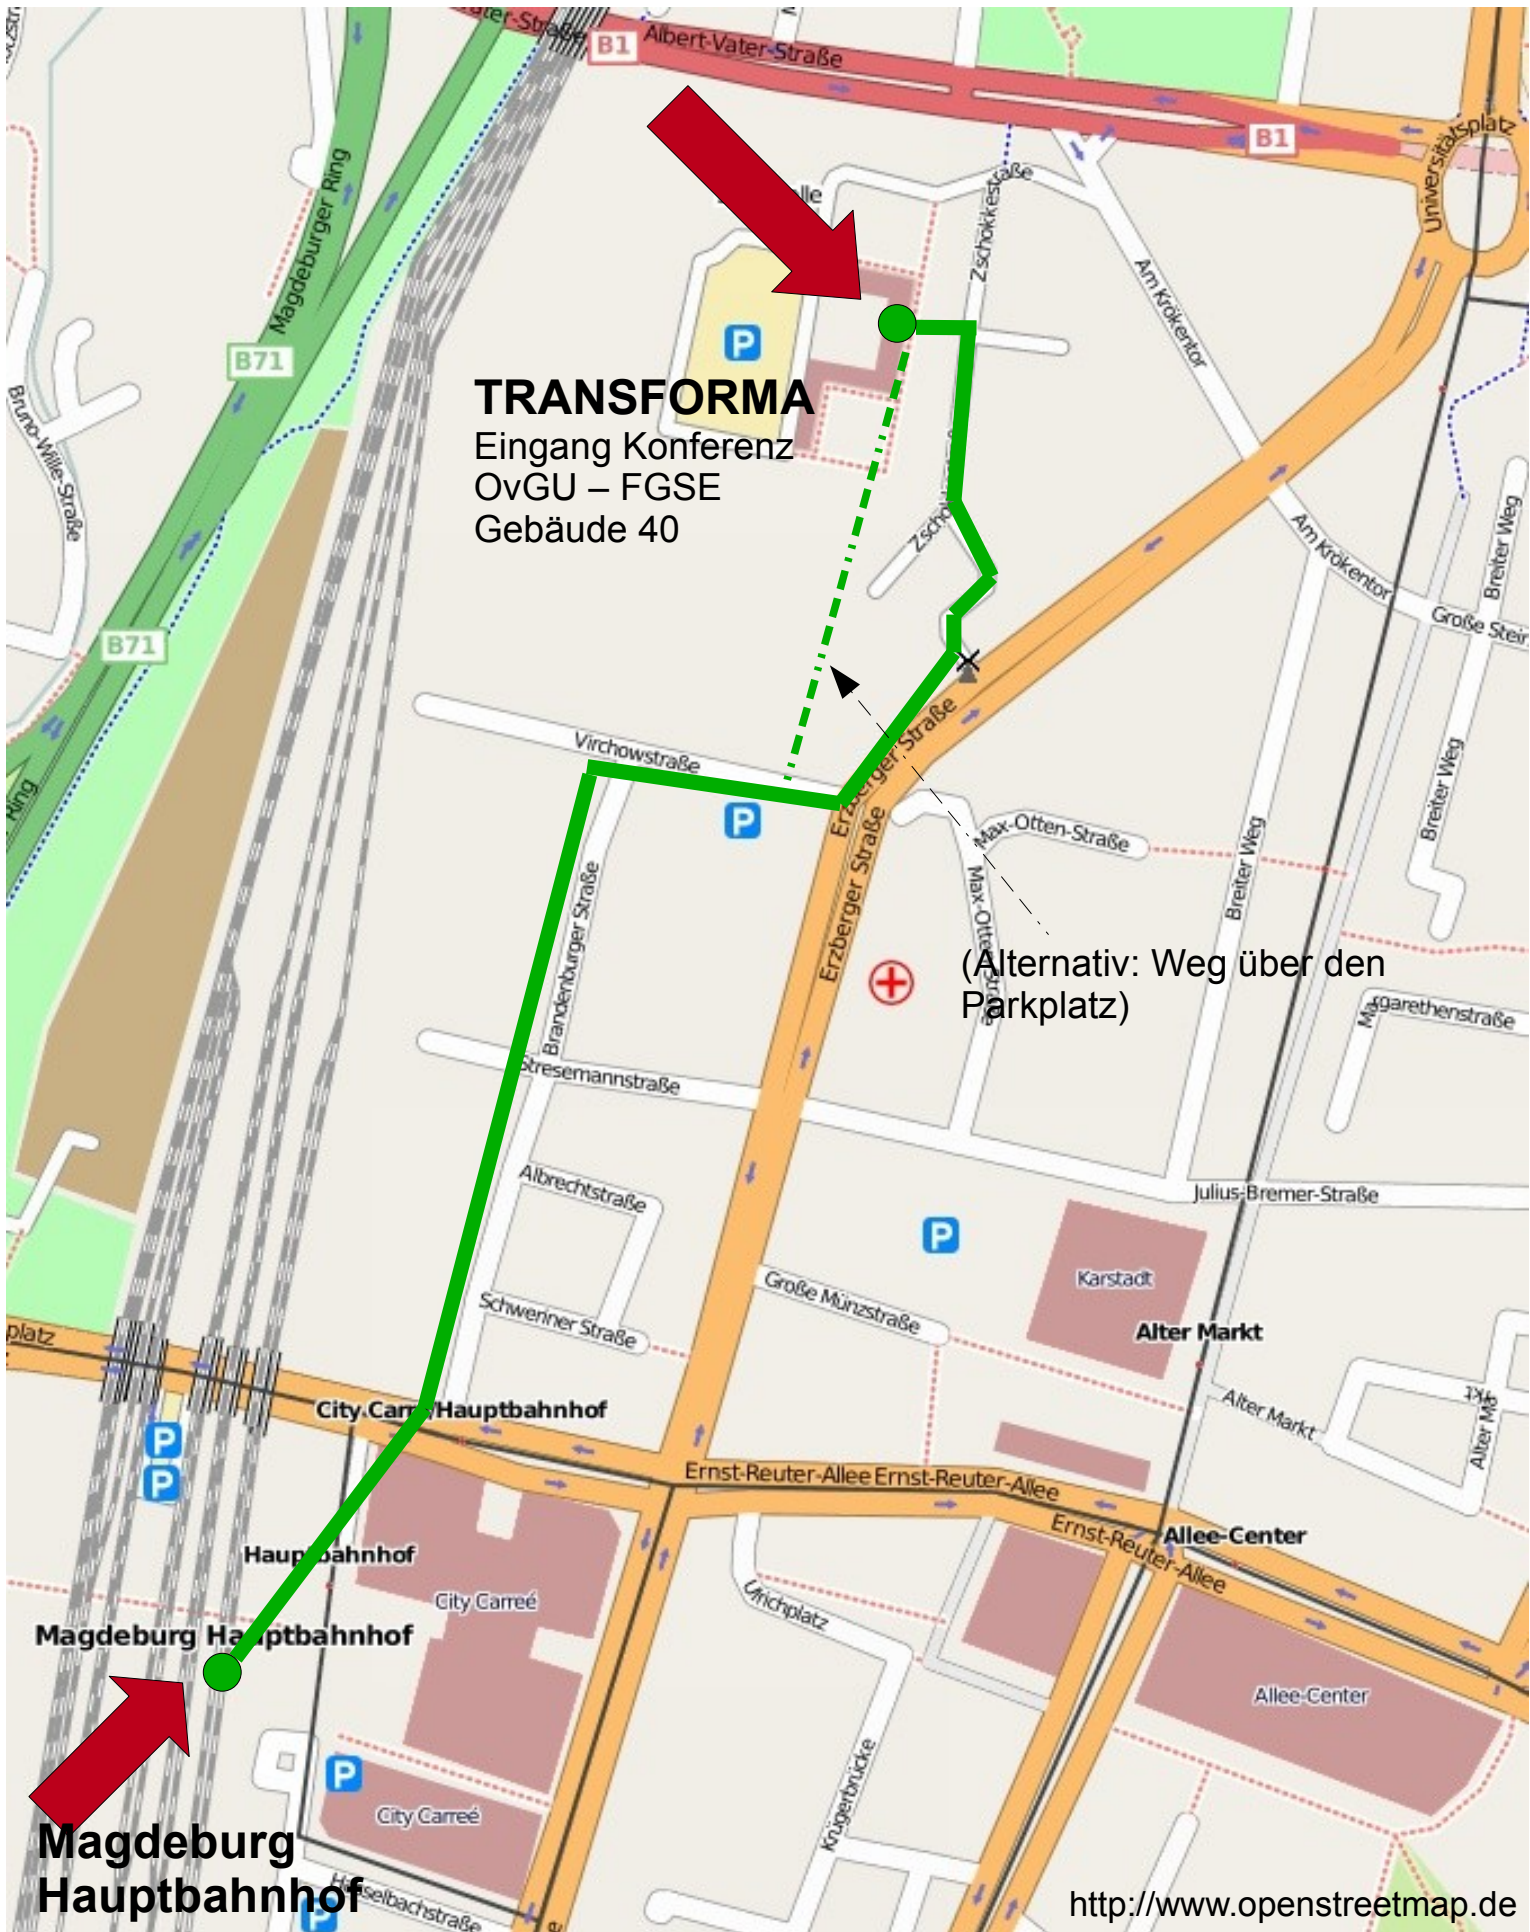

Wegbeschreibung Transforma Reloaded
Magdeburg Hbf – OvGU MD/FGSE
Fußweg ca. 10 Minuten

TRANSFORMA

Eingang Konferenz
OvGU – FGSE
Gebäude 40

(Alternativ: Weg über den
Parkplatz)